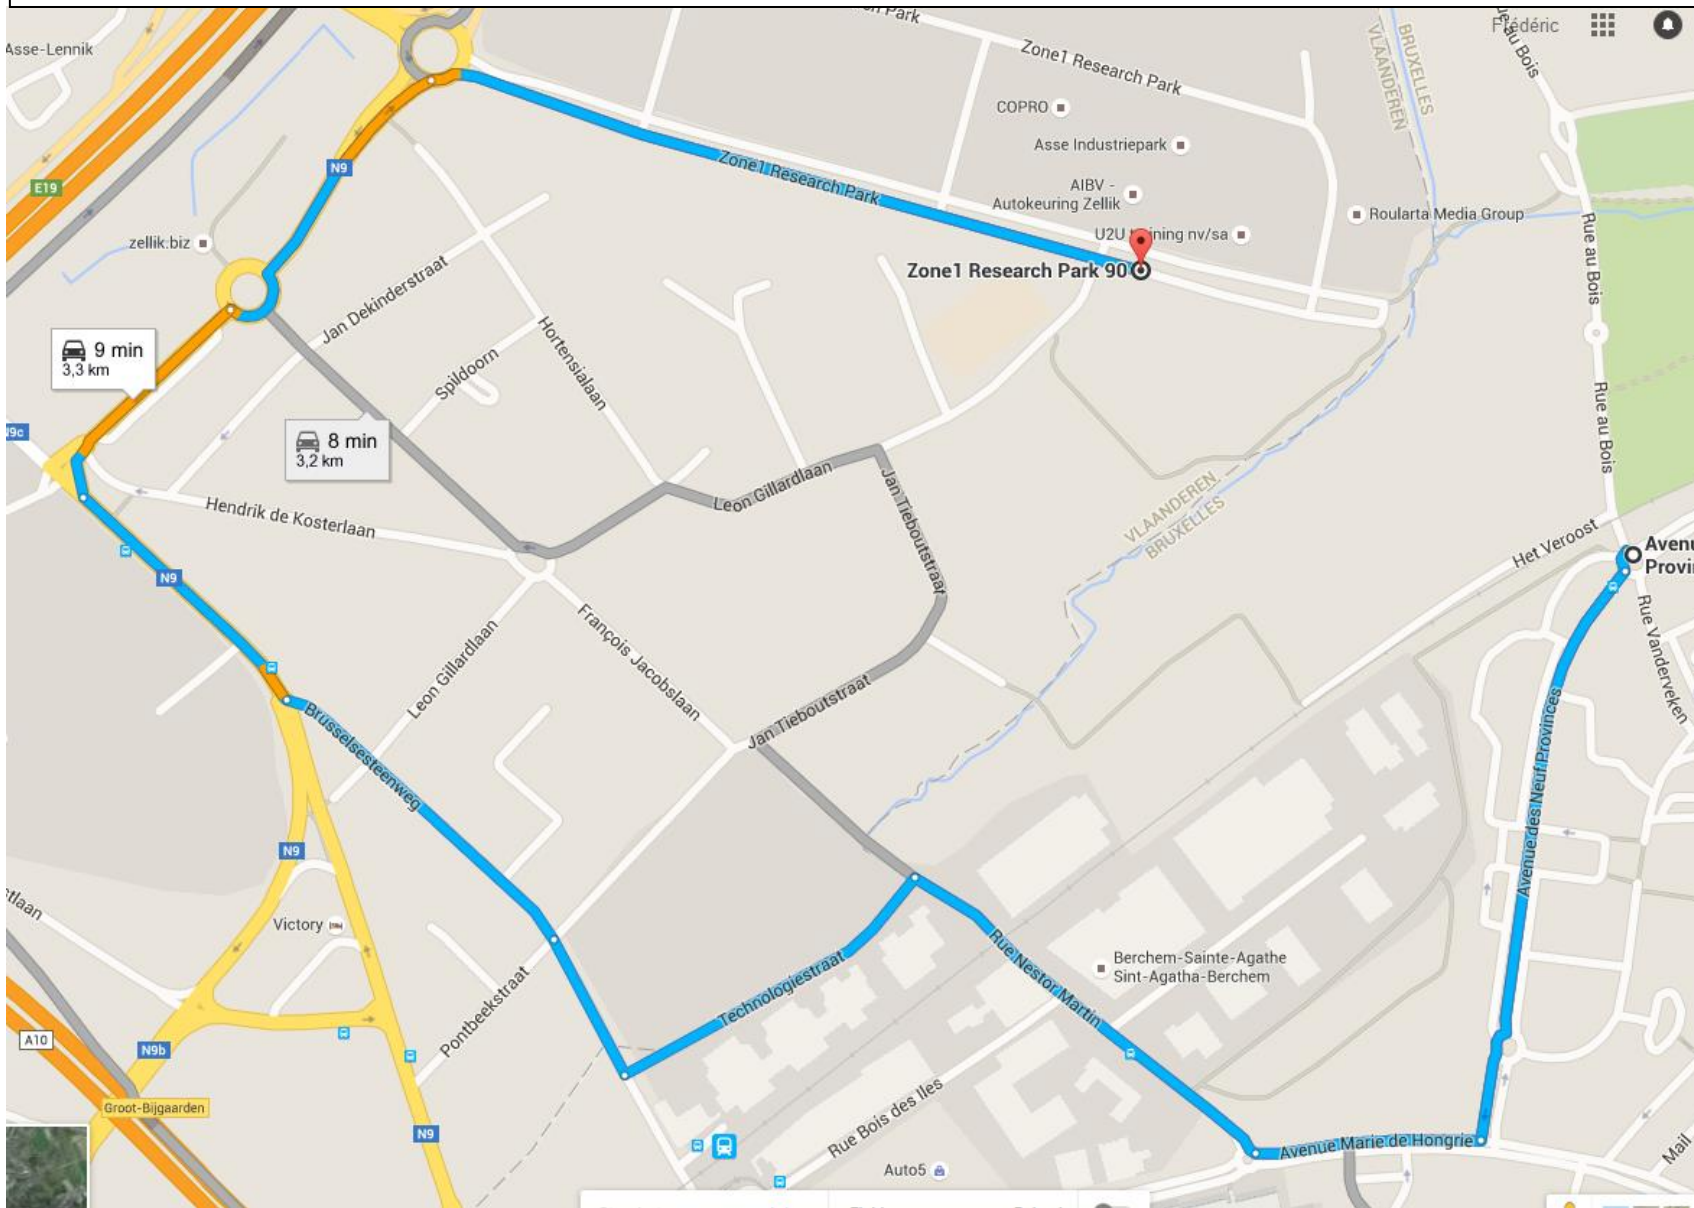

MATCH FC-GANSHOREN – RWDM 21/02/2016 - PARKING PONTBEEKLAAN

TRAJET

- suivre Av des 9 Provinces ;
- à droite av. Marie de Hongrie
- au rond-point, 1° droite ;
- rue Nestor Martin, passer le passage à niveau ;
- 1° gauche Technologiestraat ;
- à droite Brusselsesteenweg ;
- au feu (Volvo), prendre à droite N9 direction Asse/Ring ;
- 1° rond-point tout droit ;
- 2° rond-point, 1^{ère} sortie Pontbeeklaan – zoning industriel

WEG

- 9 Provinciënlaan volgen;
- rechts naar Maria van Hongarijelaan
- aan het rondpunt, 1^e rechts;
- Nestor Martinstraat, de overweg oversteken;
- Technologiestraat 1^e links;
- rechts naar Brusselsesteenweg;
- aan het licht (Volvo), rechts N9 richting Asse/Ring volgen;
- 1^e rondpunt rechtdoor;
- 2^e rondpunt, 1^e uitgang Pontbeeklaan, Industriezone